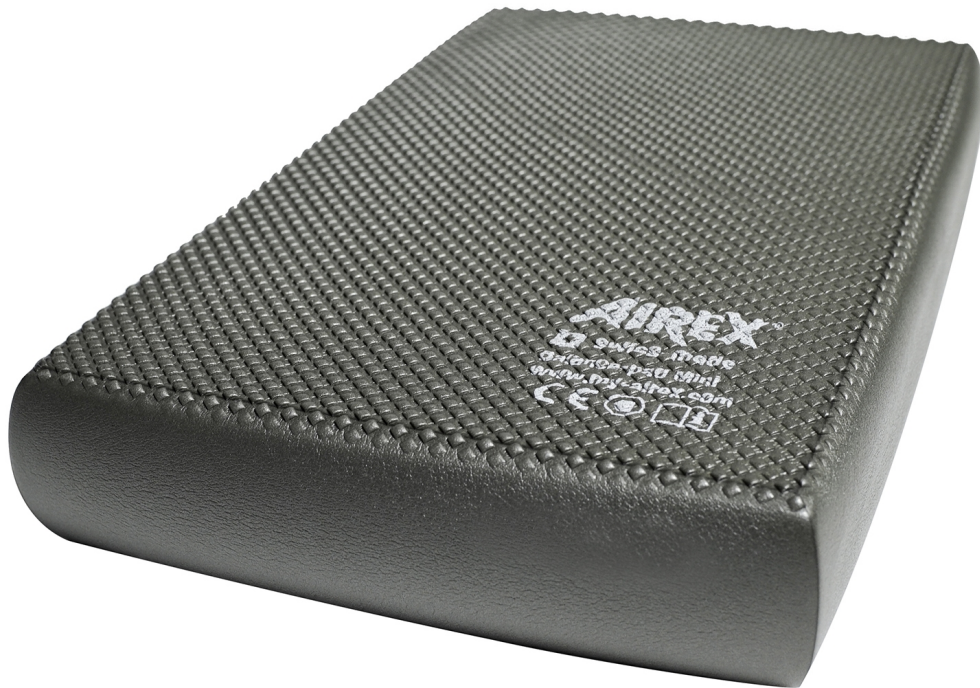

# Airex Balance Pad Elite Mini Duo - 25 x 41 x 6 cm - **gymna** lava (2 st)

Art: 325538 | Merk: AIREX

€ 84,95 ~~€ 89,95~~

Stukprijs incl. BTW.

## Productinformatie

Airex Balance Pad Mini Duo Elite is een **klein formaat** balanskussen dat **multi-inzetbaar** is (+/- de helft van de andere Airex balanskussens). DE AIREX BALANCE PAD FAMILIE

- Airex Balance Pad SOLID: de gemakkelijkste om op te oefenen, want de meest harde met een hoge dichtheid.; ideaal voor de acute revalidatie fase (art. 325 536).
- Airex Balance Pad ELITE: gemiddelde instabiliteit, de standaard balance pad voor iedere kinesist (art. 325 53x).
- Airex Balance Pad CLOUD: de meest instabiele, hoogste moeilijkheidsgraad (art. 325 537).

MULTIFUNCTIONEEL IN DE KINSITHERAPIE

- ideaal voor de alle fases van revalidatie en functionele training door de gemiddelde instabiliteit.
  - trainen van proprioceptie, stabiliteit, flexibiliteit, coördinatie en kracht.
  - sensorische stimulatie.
- als extra moeilijkheid tijdens het uitvoeren van functionele oefeningen.
- het kleiner oppervlak is ideaal voor oefeningen op één been of hand.
- biedt ondersteuning voor de rug, hoofd, buik, lidmaat.
- geschikt voor het maken van parcours.

#### KWALITATIEF AIREX MATERIAAL

- duurzaam schuimmateriaal gevuld met miljoenen luchtbelletjes die zorgen voor een continu onevenwicht wanneer men op het evenwichtskussen staat.
- gesloten celstructuur:
  - waterafstotend.
  - zeer makkelijk af te wassen (zeepsopje).
  - uiterst hygiënisch dankzij de extra antibacteriële coating (hoeft nooit ontsmet te worden).
- wafelstructuur zorgt voor anti-slip aan onder – en bovenkant.
- gebruik zonder schoenen zorgt voor een langere levensduur van de balance pad.