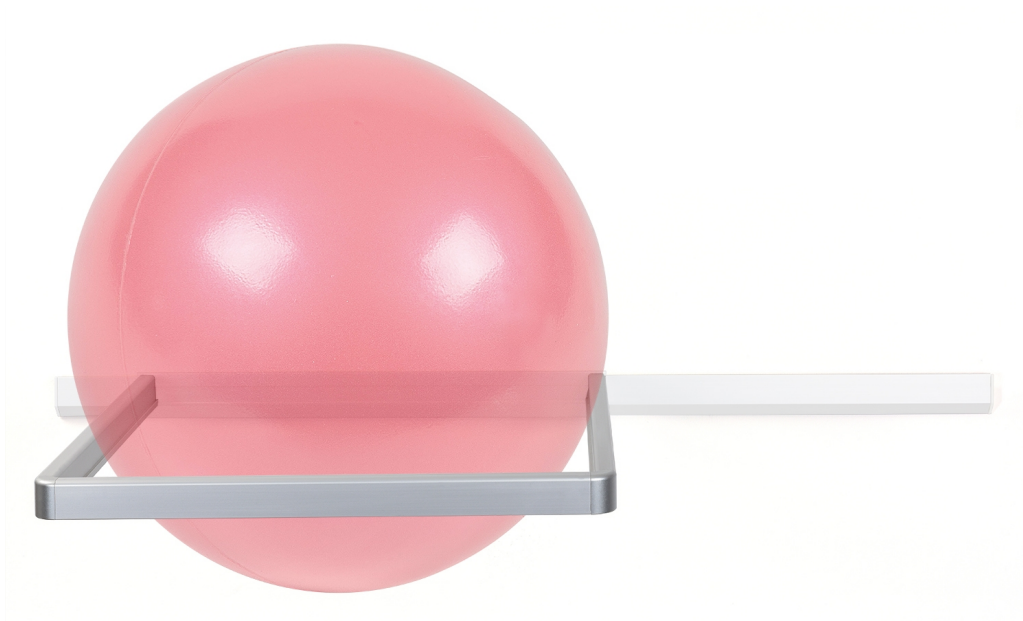

# Qines Qlick beugel quadro maxi - 52 x 52 cm

Art: 577488 | Merk: QINES

**gymna**

€ 197,34

Stukprijs incl. BTW.

## Productinformatie

De Qines **Qlick Quadro Maxi beugel** maakt deel uit van het **Qines Qlick opbergsysteem**. Qines is het huismerk van Gymna België.

Het Qines Qlick opbergsysteem is een revolutionair muurprofielensysteem waar u al uw oefenmateriaal overzichtelijk op kwijt kunt. Het opbergsysteem vertrekt van een **basis muurprofiel** (art. 577.485) dat te bevestigen is tegen een **volle muur** en vervolledigd wordt met opbergbeugels/leggers.

### QUADRO MAXI OPBERGBEUGEL

- op het muurprofiel van 105 cm passen 2 Quadro Maxi beugels (ander combinaties zijn

mogelijk).

- de **Quadro Maxi beugel** is vooral geschikt om uw **Togu oefenballen** op te bergen.
- u 'klikt' deze beugel(s) gewoon vast op het muurprofiel.

#### **QUADRO MAXI LEGGER**

- in de Quadro Maxi beugel past een **houten Quadro Maxi inlegtablet** (art. 577.487) waardoor de beugel een legger wordt.
- voor het opbergen van **handdoeken**, massageproducten, zalven, klein oefenmateriaal, kussens, kleine (massage)apparatuur, anatomische modellen, Airex balance pads, ...