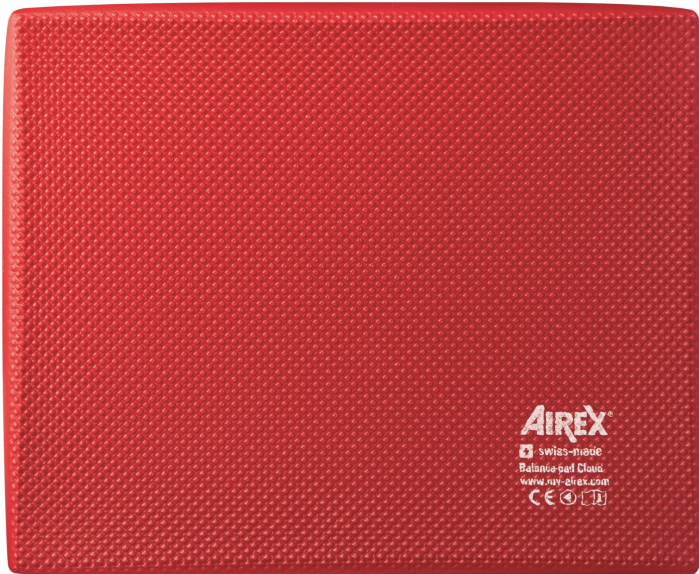

# Airex Balance Pad Cloud - 50 x 41 x 6 cm - rood

**gymna**

Art: 325537 | Merk: [AIREX](#)

## Productinformatie

Airex Balance Pad CLOUD evenwichtskussen: de zachtere en instabielere variant van de Balance Pad Elite serie. DE AIREX BALANCE PAD FAMILIE

- Airex Balance Pad SOLID: de gemakkelijkste om op te oefenen, want de meest harde met een hoge densiteit.; ideaal voor de acute revalidatie fase (art. 325 536).
- Airex Balance Pad ELITE: gemiddelde instabiliteit, de standaard balance pad voor iedere kinesist (art. 325 53x).
- Airex Balance Pad CLOUD: de meest instabiele, hoogste moeilijkheidsgraad.

### KWALITATIEVE BALANCE PAD

- duurzaam schuimmateriaal gevuld met miljoenen luchtbelletjes die zorgen voor een continu onevenwicht wanneer men op het evenwichtskussen staat.
- gesloten celstructuur:
  - waterafstotend.
  - zeer makkelijk af te wassen (zeepsopje).
  - uiterst hygiënisch dankzij de extra antibacteriële coating (hoeft nooit ontsmet te worden).
- wafelstructuur zorgt voor anti-slip aan onder – en bovenkant.
- gebruik zonder schoenen zorgt voor een langere levensduur van de balance pad.

### KARAKTERISTIEKEN AIREX BALANCE PAD CLOUD

- afmetingen (l x b x h): ca. 50 x 41 x 6 cm.
- gewicht: ca. 0,8 kg.

- kleur: robijnrood.