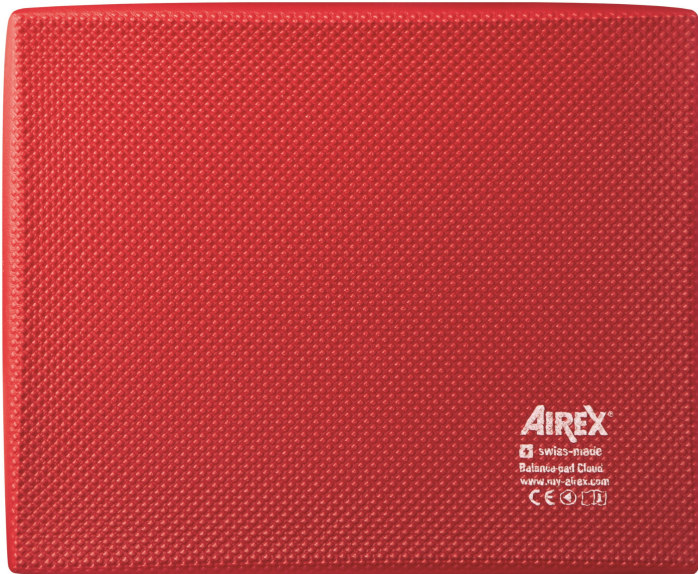

Airex Balance Pad Cloud - 50 x 41 x 6 cm - rood

gymna

Art: 325537 | Merk: [AIREX](#)

Productinformatie

Airex Balance Pad CLOUD evenwichtskussen: de zachtere en instabielere variant van de Balance Pad Elite serie. DE AIREX BALANCE PAD FAMILIE

- Airex Balance Pad SOLID: de gemakkelijkste om op te oefenen, want de meest harde met een hoge densiteit.; ideaal voor de acute revalidatie fase (art. 325 536).
- Airex Balance Pad ELITE: gemiddelde instabiliteit, de standaard balance pad voor iedere kinesist (art. 325 53x).
- Airex Balance Pad CLOUD: de meest instabiele, hoogste moeilijkheidsgraad.

KWALITATIEVE BALANCE PAD

- duurzaam schuimmateriaal gevuld met miljoenen luchtbelletjes die zorgen voor een continu onevenwicht wanneer men op het evenwichtskussen staat.
- gesloten celstructuur:
 - waterafstotend.
 - zeer makkelijk af te wassen (zeepsopje).
 - uiterst hygiënisch dankzij de extra antibacteriële coating (hoeft nooit ontsmet te worden).
- wafelstructuur zorgt voor anti-slip aan onder – en bovenkant.
- gebruik zonder schoenen zorgt voor een langere levensduur van de balance pad.

KARAKTERISTIEKEN AIREX BALANCE PAD CLOUD

- afmetingen (l x b x h): ca. 50 x 41 x 6 cm.
- gewicht: ca. 0,8 kg.

- kleur: robijnrood.