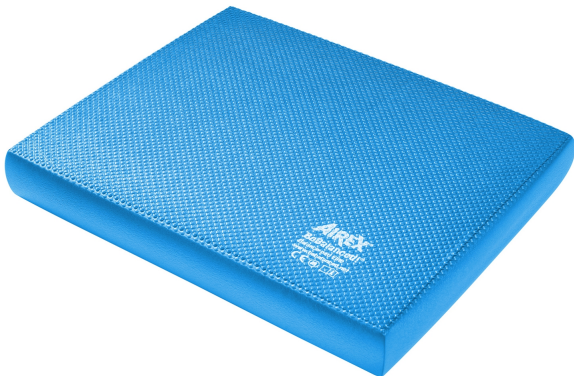

Airex Balance Pad Elite - 50 x 41 x 6 cm - blauw

gymna

Art: 325534 | Merk: AIREX

Productinformatie

Airex Balance Pad Elite evenwichtskussens: de standaard balance pad voor iedere kinesist. DE AIREX BALANCE PAD FAMILIE

- Airex Balance Pad SOLID: de gemakkelijkste om op te oefenen, want de meest harde met een hoge densiteit.; ideaal voor de acute revalidatie fase (art. 325 536).
- Airex Balance Pad ELITE: gemiddelde instabiliteit.
- Airex Balance Pad CLOUD: de meest instabiele, hoogste moeilijkheidsgraad (art. 325537).

KWALITATIEVE BALANCE PAD

- Anti-slip aan beide zijden
- Gesloten celstructuur: waterafstotend, dus zeer makkelijk af te wassen en uiterst hygiënisch dankzij de extra antibacteriële coating.
- Zacht schuimmateriaal gevuld met miljoenen luchtbelletjes waardoor je steeds uit evenwicht wordt gebracht.
- Ideaal voor het trainen van proprioceptie, stabiliteit, flexibiliteit en coördinatie en kracht.

KARAKTERISTIEKEN AIREX BALANCE PAD ELITE

- Afmetingen (l x b x h): ca. 50 x 41 x 6 cm.
- Gewicht ca. 0,7 kg.
- Kleur: blauw, kiwi of lava.