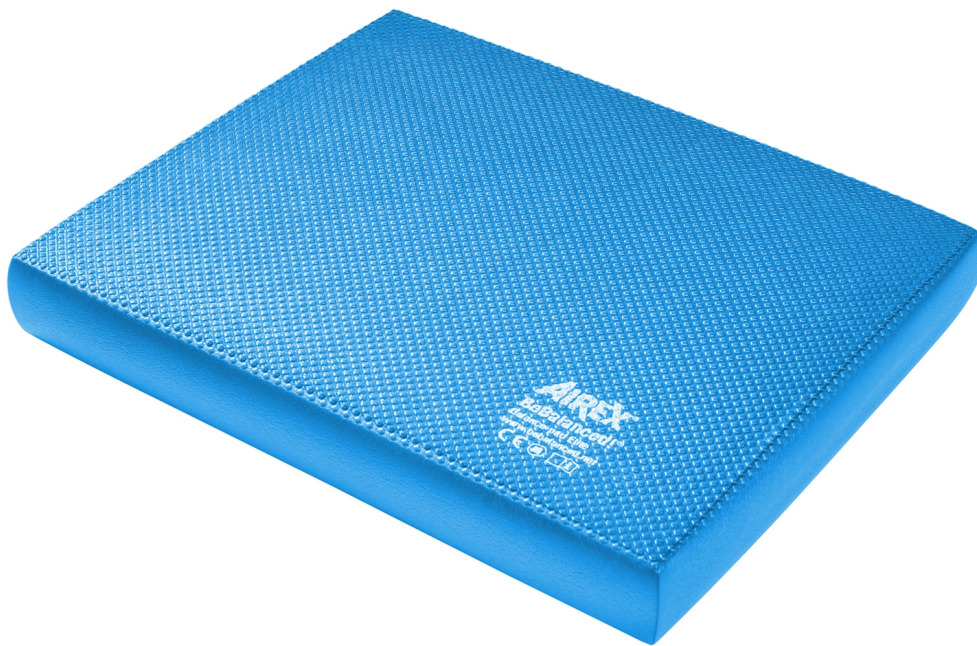

Airex Balance Pad Elite - 50 x 41 x 6 cm - blauw

Art: 325534 | Merk: AIREX

gymna

€ 74,95 €79,94

Stukprijs incl. BTW.

Productinformatie

Airex Balance Pad Elite evenwichtskussen: de standaard balance pad voor iedere kinesist. DE AIREX BALANCE PAD FAMILIE

- Airex Balance Pad SOLID: de gemakkelijkste om op te oefenen, want de meest harde met een hoge densiteit.; ideaal voor de acute revalidatie fase (art. 325 536).
- Airex Balance Pad ELITE: gemiddelde instabiliteit.
- Airex Balance Pad CLOUD: de meest instabiele, hoogste moeilijkheidsgraad (art. 325537).

KWALITATIEVE BALANCE PAD

- Anti-slip aan beide zijden
- Gesloten celstructuur: waterafstotend, dus zeer makkelijk af te wassen en uiterst hygiënisch dankzij de extra antibacteriële coating.
- Zacht schuimmateriaal gevuld met miljoenen luchtbelletjes waardoor je steeds uit evenwicht wordt gebracht.

- Ideaal voor het trainen van proprioceptie, stabiliteit, flexibiliteit en coördinatie en kracht.

KARAKTERISTIEKEN AIREX BALANCE PAD ELITE

- Afmetingen (l x b x h): ca. 50 x 41 x 6 cm.
- Gewicht ca. 0,7 kg.
- Kleur: blauw, kiwi of lava.