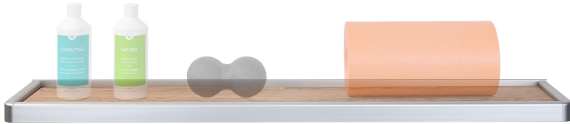

Qines Qlick tablet multi maxi - beugel 105 x 20 cm - **gymna**

hout

Art: 577487 | Merk: [QINES](#)

Productinformatie

Het Qines **Qlick Multi Maxi tablet** maakt deel uit van het **Qines Qlick opbergsysteem** voor oefenmateriaal. Qines is het huismerk van Gymna België.

Het opbergsysteem vertrekt van een **basis muurprofiel** (art. 577.485) dat te bevestigen is tegen een **volle muur** en vervolledigd wordt met opbergbeugels/leggers.

MULTI MAXI TABLET

- het **houten Multi Maxi inlegtablet** past in de Multi Maxi beugel (art. 577.486) waardoor de beugel een legger wordt.
- voor het opbergen van massageproducten, zalven, klein oefenmateriaal, kleine apparatuur, meet-apparatuur, massage-apparaat,...