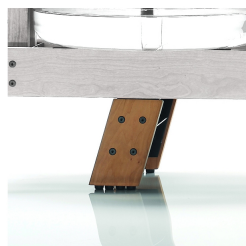

Waterrower hirise adapter eikenhout

gymna

Art: 566132 | Merk: [WATERROWER](#)

Productinformatie