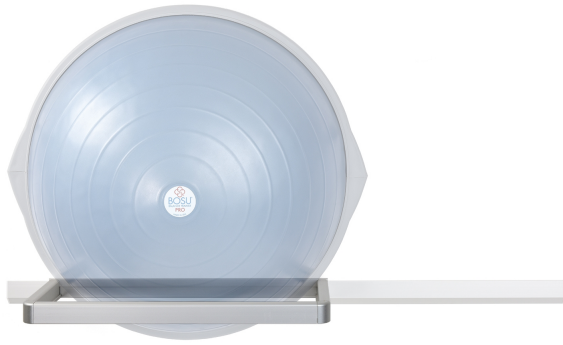

Qines Qlick beugel multi mini - 52 x 20 cm

gymna

Art: 577490 | Merk: QINES

Productinformatie

De Qines **Qlick Multi Mini beugel** maakt deel uit van het **Qines Qlick opbergsysteem**. Qines is het huismerk van Gymna België.

Het Qines Qlick opbergsysteem is een revolutionair muurprofielensysteem waarop u al uw oefenmateriaal overzichtelijk kwijt kunt.

Het opbergsysteem vertrekt van een **basis muurprofiel** (art. 577.485) dat te bevestigen is tegen een **volle muur** en vervolledigd wordt met opbergbeugels/leggers.

Uw oefenmateriaal 'hangt' als het ware aan de muur.
Er blijft niets achter op de vloer. Niemand struikelt er nog over ...

MULTI MINI BEUGEL

- op het muurprofiel van 105 cm passen 2 Multi Mini beugels (andere combinaties zijn mogelijk).
- de **Multi Mini beugel** is onder meer geschikt om uw **Bosu**, Togu Balanza, Togu Jumper, medicine ballen, sangels en ander oefenmateriaal aan op te hangen.
- u 'klikt' deze beugel gewoon vast op het muurprofiel.

MULTI MINI LEGGER

- in de de Multi Mini beugel past een **houten Multi Mini inlegtablet** (art. 577.491) waardoor de beugel een legger wordt.
- voor het opbergen van massageproducten, zalven, klein oefenmateriaal, kleine apparatuur, kussens, kompressen, meet-apparatuur, massage-apparaat, ...