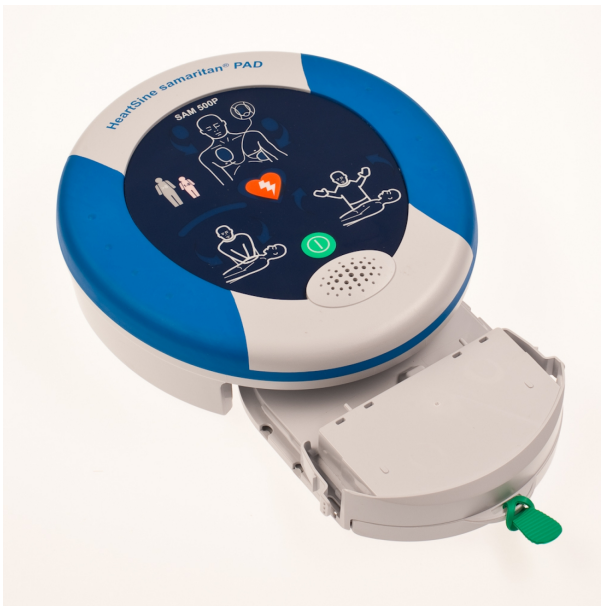

AED batterij + elektrodes v. Heartsine 350P/500P - ***gymna***

volwassenen

Art: 9127741 | Merk: [HEARTSINE](#)

Productinformatie