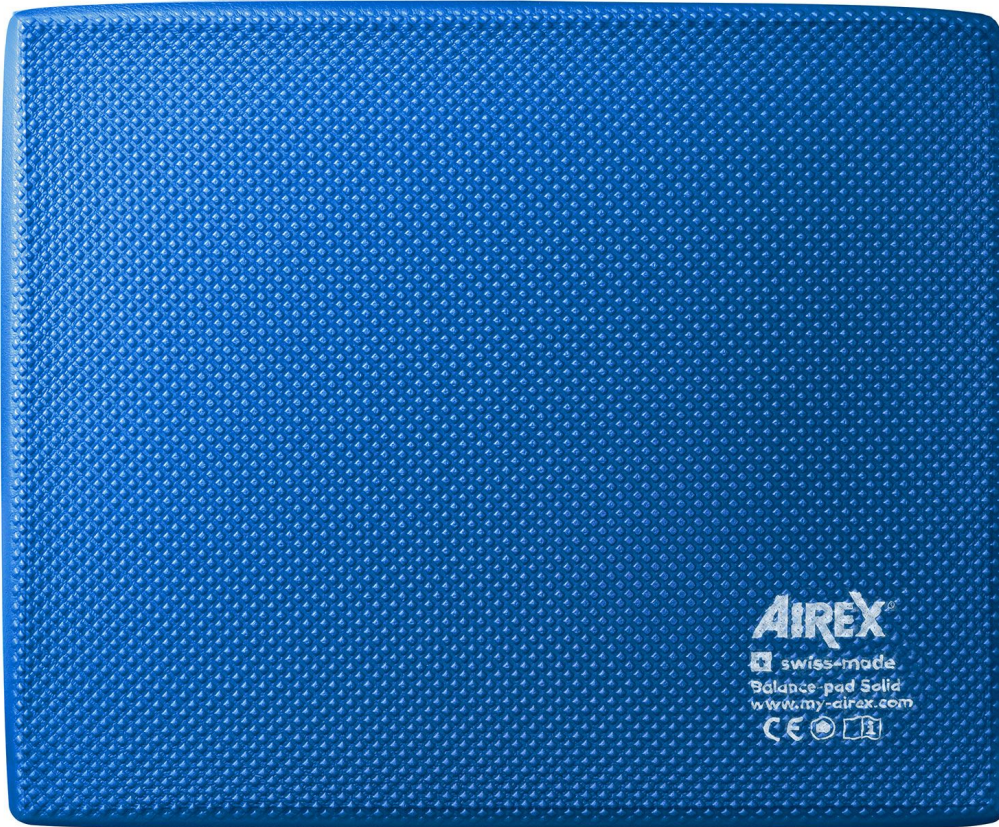

Airex Balance Pad Solid - 46 x 41 x 5 cm - koningsblauw

Art: 325536 | Merk: AIREX

gymna

€ 69,94 €79,94

Stukprijs incl. BTW.

Productinformatie

Airex Balance Pad SOLID evenwichtskussen: de stabielere en stevigere variant van de Balance Pad Elite serie. KENMERKEN

- stevig schuimmateriaal gevuld met miljoenen luchtbelletjes die zorgen voor een **continu onevenwicht** wanneer men op het evenwichtskussen staat.
- gesloten celstructuur:
 - waterafstotend.
 - zeer makkelijk af te wassen (zeepsopje).
 - uiterst hygiënisch dankzij de extra antibacteriële coating (hoeft nooit ontsmet te worden).
- oppervlakte-textuur met piekjes.
- anti-slip aan beide kanten.

VERSCHIL SOLID / ELITE De Solid uitvoering:

- heeft een grotere dichtheid van de cellen en is daardoor en **stabiel en steviger** .
- mag gebruikt worden **met schoenen** aan.
- enorm **duurzaam** en stevig materiaal waardoor **lange levensduur** gegarandeerd is.
- **hogere piekjes** aan de oppervlakten waardoor meer sensorische prikkels.
- 1 cm minder hoog voor gebruik in de **eerste oefenfase**.

TECHNISCHE GEGEVENS

- afmetingen (l x b x h): ca. 46 x 41 x 5 cm.
- gewicht: ca. 1 kg.
- kleur: koningsblauw.