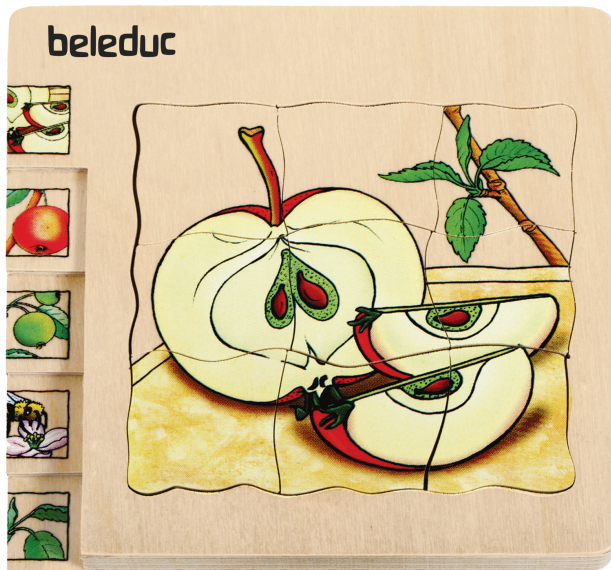

# Laagjespuzzel appel

**gymna**

Art: 574010 | Merk: BELEDUC

## Productinformatie

EDUCATIEF SPEL: LAAGJESPUZZEL

Met onze laagjespuzzels voor de kleinsten ontdekken zij - laag voor laag - de wereld van kleine dingen.

- robuuste houten onderdelen.
- makkelijk vast te pakken.
- eerste motorische basis vaardigheden.
- somatische-, kunst- en wiskundige educatie.
- educatief speelgoed voor kinderen vanaf 24 maanden.
- afmetingen puzzel: 145 × 145 × 18 mm.