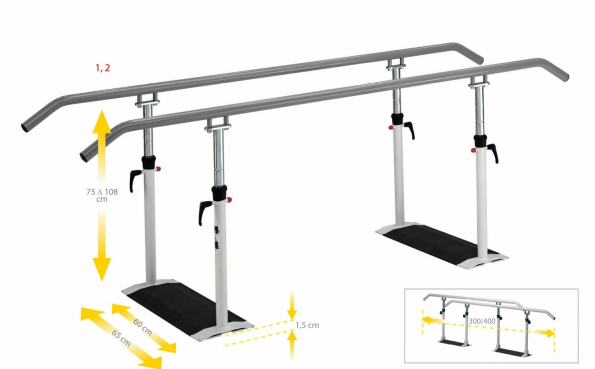

Evenwijdige barren samenplooibaar 'Easy Click'- 3,5 ***gymna***

m

Art: 560282

Productinformatie

Zeer stabiele evenwijdige barren voor gangrevalidatie - zonder vloer - samenplooibaar. **SPECIFIEKE KENMERKEN**

- ronde, schuin oplopende barren met een zeer solide en antislip basis.
- zonder platform en samenplooibaar om makkelijk de barren weg te zetten indien nodig en ruimte te creëren.
- de basis is slechts 15 mm hoog en schuin oplopend zodat deze het gangpatroon niet verstoort.
- de barren zijn in hoogte verstelbaar. Het 'easy click' systeem helpt de barren op de gewenste hoogte te fixeren.
- lengte: 3,5 m, samengeplooid: 4 m.
- hoogte: verstelbaar van 75 - 108 cm.
- breedte: 65 cm.
- gewicht: 49 kg.