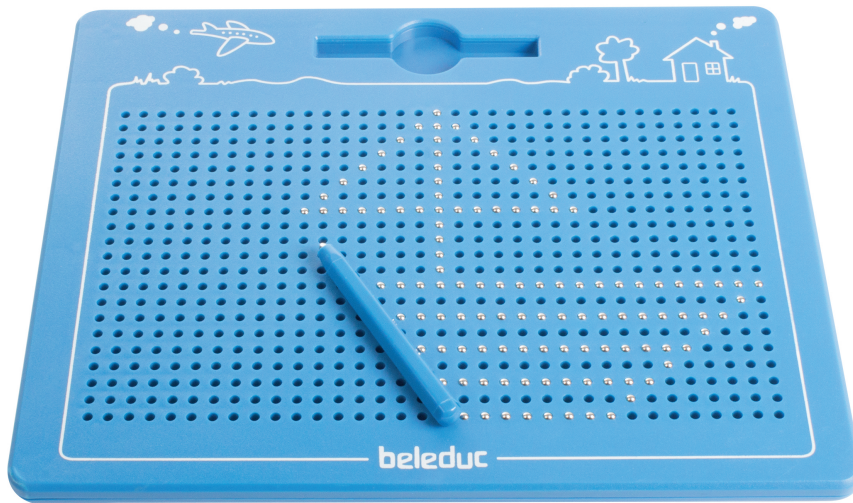

Magnetisch tekenbord

gymna

Art: 574030 | Merk: BELEDUC

Productinformatie

EDUCATIEF SPEL: MAGNETISCH TEKENBORD

Leren om een pen innovatief vast te houden.

- met metalen balletjes en een magnetische pen coole plaatjes maken.
- de afbeeldingen kunnen steeds weer eenvoudig worden verwijderd.
- somatische-, artistieke- en wiskundige educatie.
- educatief speelgoed voor kinderen vanaf 3 jaar, NIET voor jongere kinderen.
- aantal spelers: vanaf 1 speler.
- aantal stukken: 2.
- afmetingen tekenbord: 315 × 255 × 18 mm.