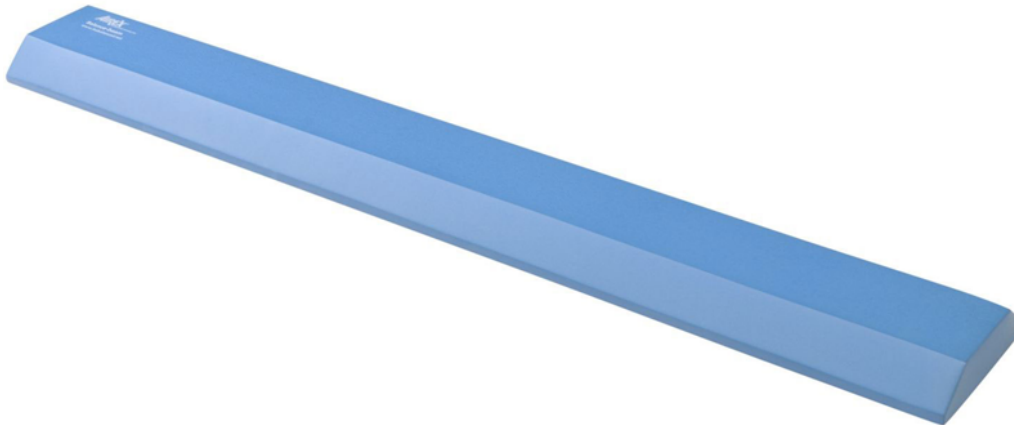

Airex Balance Beam - 160 x 24 x 6 cm - blauw

Art: 300350 | Merk: AIREX

gymna

€ 125,95 ~~€ 139,95~~

Stukprijs incl. BTW.

Productinformatie

Evenwichtsbalk, zonder anti-slip onderkant. Bij gebruik steeds op een Airex mat leggen om uitschuiven te vermijden.

- Afmetingen (l x b x h): ca. 160 x 24 x 6 cm.
- Gewicht ca. 0,9 kg.