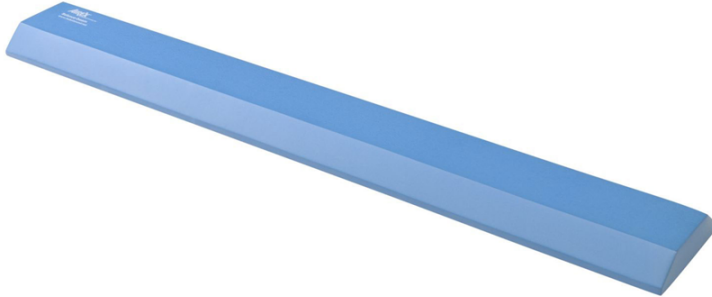

Airex Balance Beam - 160 x 24 x 6 cm - blauw

gymna

Art: 300350.N | Merk: [AIREX](#)

Productinformatie

Evenwichtsbalk, zonder anti-slip onderkant. Bij gebruik steeds op een Airex mat leggen om uitschuiven te vermijden.

- Afmetingen (l x b x h): ca. 160 x 24 x 6 cm.
- Gewicht ca. 0,9 kg.