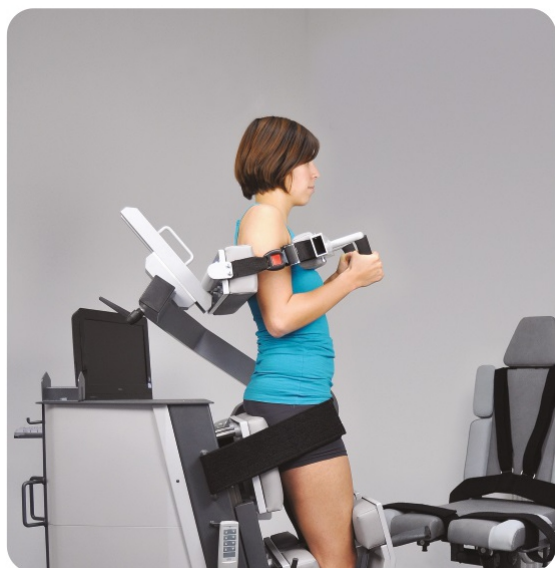

# Module rompextensie en -flexie Isoforce

***gymna***

Art: 503103

Productinformatie