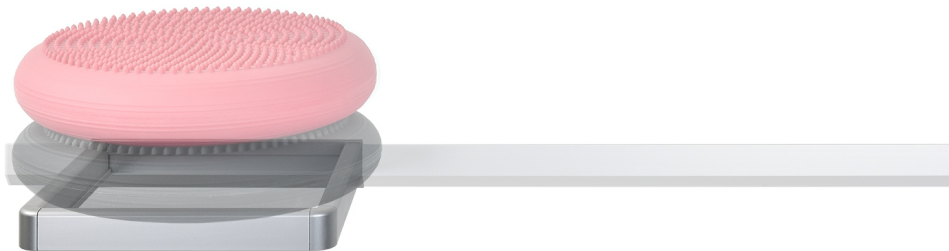

Qines Qlick beugel quadro mini - 30 x 30 cm

Art: 577484 | Merk: QINES

gymna

€ 168,83

Stukprijs incl. BTW.

Productinformatie

De Qines **Qlick Quadro Mini opbergbeugel** maakt deel uit van het **Qines Qlick opbergsysteem**. Qines is het huismerk van Gymna België.

Het Qines Qlick opbergsysteem is een revolutionair muurprofielensysteem waar u al uw oefenmateriaal overzichtelijk op kwijt kunt. Het opbergsysteem vertrekt van een **basis muurprofiel** (art. 577.485) dat te bevestigen is tegen een **volle muur** en vervolledigd wordt met opbergbeugels/leggers.

Uw oefenmateriaal 'hangt' als het ware aan de muur.
Er blijft niets achter op de vloer. Niemand struikelt er nog over ...

QUADRO MINI OPBERGBEUGEL

- op het muurprofiel van 105 cm passen 3 Quadro Mini beugels (ander combinaties mogelijk).
- de **Quadro Mini beugel** is vooral geschikt om uw **kleinere oefenballen**, sangels, ... op te

bergen.

- u 'klikt' deze beugel gewoon vast op het muurprofiel.

QUADRO MINI LEGGER

- in de Quadro Multi Mini beugel past een **houten Quadro Mini inlegtablet** (art. 577.483) waardoor de beugel een legger wordt.
- voor het opbergen van van **anatomische modellen**, massageproducten, zalven, klein oefenmateriaal, kompressen, kleine apparatuur,...