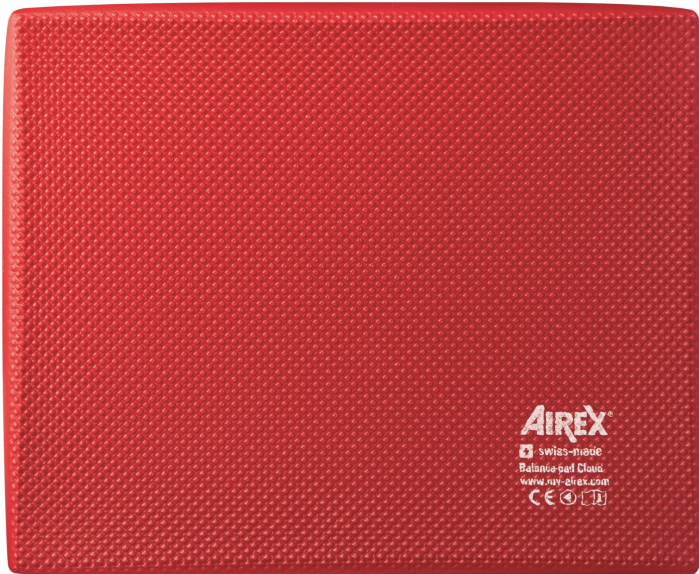

# Airex Balance Pad Cloud - 50 x 41 x 6 cm - rouge

**gymna**

Art: 325537 | Marque: [AIREX](#)

## Informations sur le produit

Coussin d'équilibre Airex Balance Pad CLOUD : la variante plus souple et plus instable de la gamme Balance Pad Elite. LA GAMME AIREX BALANCE PAD

- Airex Balance Pad SOLID : le plus facile à pratiquer, car le plus dur et le plus dense ; idéal pour la phase de rééducation aiguë (art. 325 536).
- LAirex Balance Pad ELITE : instabilité moyenne, le coussin d'équilibre standard pour chaque kinésithérapeute (art. 325 53x).
- LAirex Balance Pad CLOUD : le plus instable, le plus haut niveau de difficulté.

### BALANCE PAD DE QUALITÉ

- matériau durable en mousse emprisonnant des millions de bulles d'air, lesquelles assurent un déséquilibre continu lorsque l'on se tient sur le coussin d'équilibre considéré.
- structure à cellules fermées :
  - imperméable à l'eau
  - lavable à l'eau (savonneuse)
  - très hygiénique grâce à un revêtement de surface antimicrobien (qui rend toute désinfection superflue).
- structure gaufrée offrant une surface **antidérapante** sur le dessus et le dessous
- usage sans chaussures garantissant une durabilité accrue du balance pad.

### CARACTÉRISTIQUES TECHNIQUES

- dimensions (L x l x h) : 50 x 41 x 6 cm environ
- poids : 0,8 kg environ
- couleur : rubis.