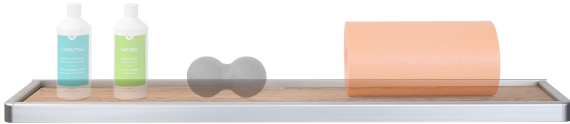

Qines Qlick tablette multi maxi - support 105 x 20 **gymna**

cm - bois

Art: 577487 | Marque: QINES

Informations sur le produit

La tablette Qines **Qlick Multi Maxi** fait partie du **système de rangement Qines Qlick**. Qines est la marque 'maison' de Gymna Belgique.

Le système de rangement consiste en un **profil mural de base** (art. 577.485) que vous pouvez fixer à un **mur plein** et auquel vous pouvez ajouter des supports de rangement/des étagères.

Votre matériel d'exercice 'pend' en quelque sorte au mur.

Plus rien ne traîne par terre et personne ne risque de marcher ou de trébucher dessus.

TABLETTE MULTI MAXI

- la tablette en bois Multi Maxi est posée dans le support de rangement Multi Maxi (art. 577.486), qui peut donc être utilisé comme une étagère
- vous pouvez y ranger des produits de massage, des crèmes, du petit matériel d'exercice, de petits appareils, du matériel de mesure, des appareils de massage...