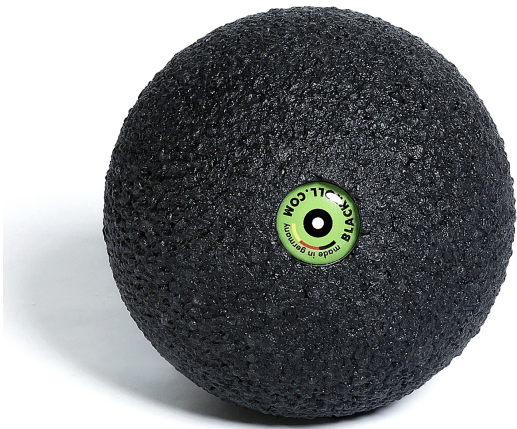

# Blackroll Ball balle de massage - 8 cm - noir

**gymna**

Art: 577140 | Marque: [BLACKROLL](#)

## Informations sur le produit

Le BLACKROLL DUO BALL est idéal pour le traitement des points de déclenchement. Après avoir reçu les instructions adéquates du kinésithérapeute, le patient pourra utiliser le BLACKROLL BALL lui-même. EFFET THÉRAPEUTIQUE

- pour traiter les points de déclenchement.
- pour le massage du dos, des épaules, du cou et des mollets.
- conçu pour une utilisation sur la colonne vertébrale.

### CARACTÉRISTIQUES

- dimensions : 16 x 8 cm ou 24 x 12 cm.
- poids : 33 ou 72 g.
- couleur : noir.
- livré avec carnet d'instructions et exemples d'exercices.