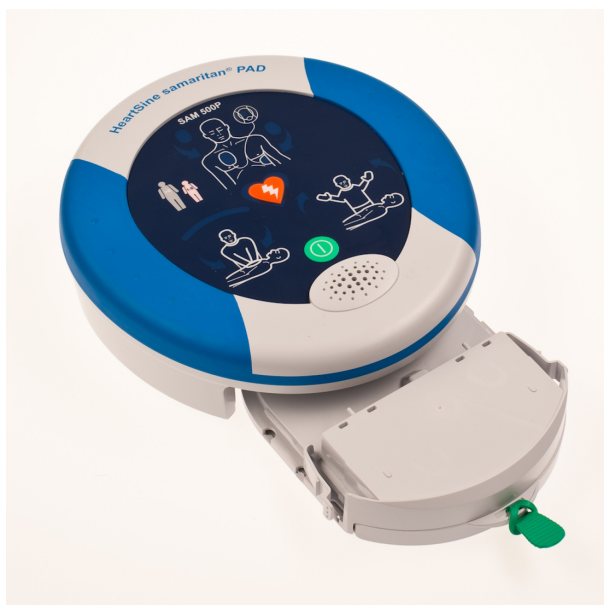

DAE Batterie + électrodes Heartsine 350P/500P -

gymna

adultes

Art: 9127741 | Marque: [HEARTSINE](#)

Informations sur le produit