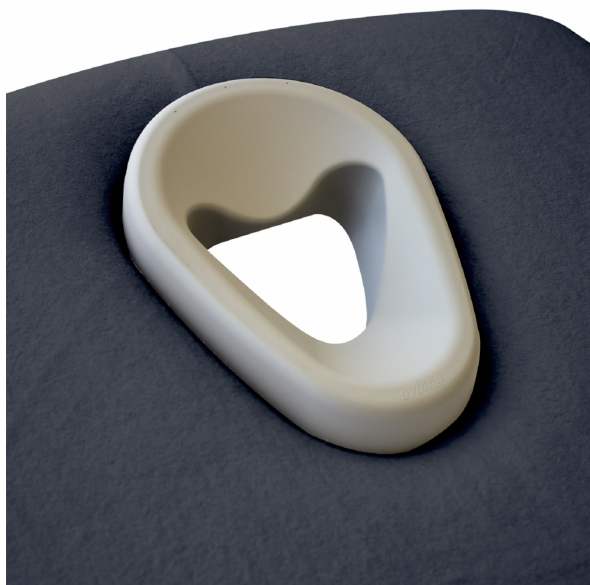

Housse éponge table - ouverture visage Ergomax - **gymna**

Bleu foncé

Art: 195536

Informations sur le produit

Housse en tissu éponge de haute qualité, spécialement pour les tables de massé de la série gymna.PRO.