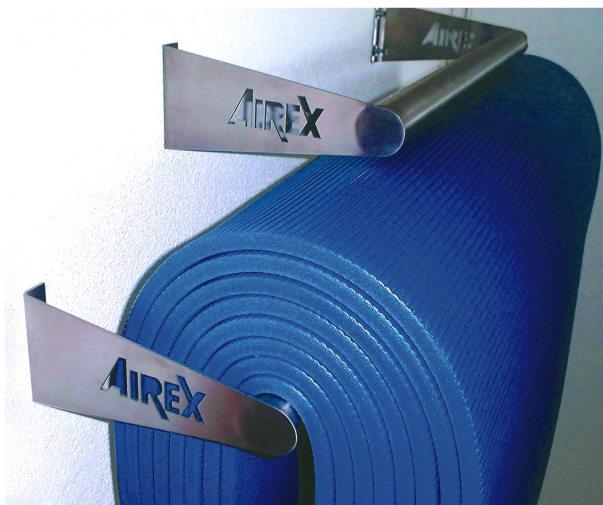

Airex Porte-tapis 105 cm

gymna

Art: 325556 | Marque: AIREX

Informations sur le produit

- Système de rangement en acier inoxydable
- Pour le rangement ordonné de 10 tapis Corona/Coronella (épais. 1.5 cm) ou pour 15 tapis Fitline (épais. 1 cm)
- Dimensions (larg. x prof. x haut.): env. 105 x 20 x 10 cm, barre d'un diamètre d'environ 4 cm
- Fixation murale, les accessoires de fixation sont compris