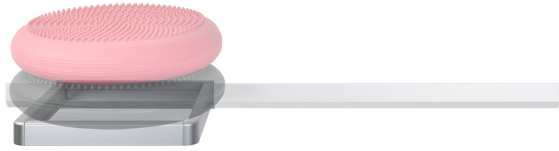

# Qines Qlick support quadro mini - 30 x 30 cm

**gymna**

Art: 577484 | Marque: QINES

## Informations sur le produit

Le **support de rangement** Qines **Qlick Quadro Mini** fait partie du **système de rangement Qines Qlick**. Qines est la marque 'maison' de Gymna Belgique.

Qines Qlick est un système de profils muraux révolutionnaire sur lequel vous pouvez ranger tout votre matériel. Le système de rangement consiste en un **profil mural de base** (art. 577.485) que vous pouvez fixer à un **mur plein** et auquel vous pouvez ajouter des supports de rangement/des étagères.

### SUPPORT DE RANGEMENT QUADRO MINI

- 1 profil mural de 105 cm = 3 supports Quadro Mini (d'autres combinaisons sont possibles).
- le support Quadro Mini est surtout idéal pour ranger des petits ballons d'exercice, des sangles, ...
- il suffit de 'cliquer' ce(s) support(s) au profil mural.