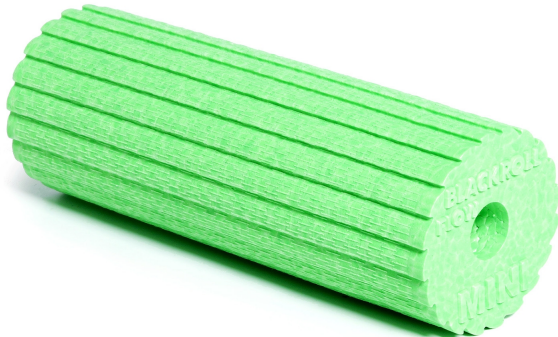

Blackroll Mini FLOW rouleau de massage - vert

gymna

Art: 577137 | Marque: [BLACKROLL](#)

Informations sur le produit

Compact et léger, le BLACKROLL MINI FLOW est doté d'une surface ondulée révolutionnaire et est idéal pour le massage de zones spécifiques. Grâce au poids du corps, ce rouleau de massage peut être utilisé sans l'intervention d'un thérapeute. EFFET THÉRAPEUTIQUE

- pour le massage spécifique des pieds, des jambes, des bras et d'autres parties du corps.
- hydrate le fascia et améliore l'irrigation sanguine des tissus.
- effet d'activation et de réparation.
- pour le massage spécifique des pieds, des jambes, des bras et d'autres parties du corps.
- hydrate le fascia et améliore l'irrigation sanguine des tissus.
- effet d'activation et de réparation.

UTILISATION

- sur la table de traitement, au sol ou contre le mur.
- peut servir de pièce intermédiaire pour raccorder deux rouleaux de 30 cm.
 - idéal pour Pilates ou yoga.

CARACTÉRISTIQUES

- dimensions : 15 x 6 cm.
- poids : 18 g.
- couleur : noir ou vert .
- densité standard.
- livré avec carnet d'instructions et exemples d'exercices.