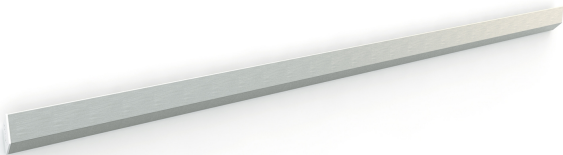

# Qines Qlick profile mural de base - 105 cm

**gymna**

Art: 577485 | Marque: [QINES](#)

## Informations sur le produit

Le **profil mural de base Qlick** est la 'base' du **système de rangement Qines Qlick**. C'est un système de profils muraux révolutionnaire sur lequel vous pouvez déposer tout votre matériel d'exercice. Qines est la marque 'maison' de Gymna Belgique.