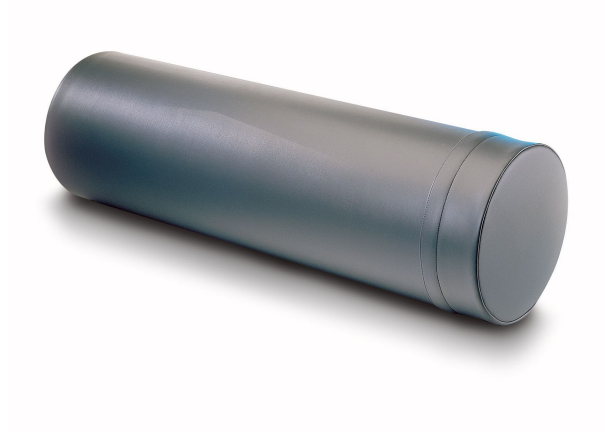

Coussin Bobath - rouleau d'exercices - simili cuir - ***gymna***

granit

Art: 100233

Informations sur le produit

- Coussin cylindrique avec un noyau dur
- Couleur granit
- Longueur 100 cm, Ø 30 cm