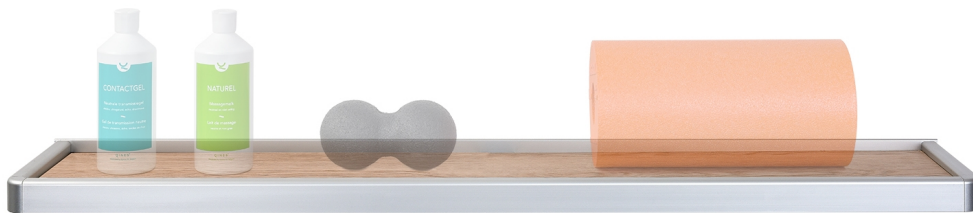

Qines Qlick tablette multi maxi - support 105 x 20 cm - bois **gymna**

Art: 577487 | Marque: QINES

52,26 €

Prix unitaire TVA incl.

Informations sur le produit

La tablette Qines **Qlick Multi Maxi** fait partie du **système de rangement Qines Qlick**. Qines est la marque 'maison' de Gymna Belgique.

Le système de rangement consiste en un **profil mural de base** (art. 577.485) que vous pouvez fixer à un **mur plein** et auquel vous pouvez ajouter des supports de rangement/des étagères.

Votre matériel d'exercice 'pend' en quelque sorte au mur.

Plus rien ne traîne par terre et personne ne risque de marcher ou de trébucher dessus.

TABLETTE MULTI MAXI

- la tablette en bois Multi Maxi est posée dans le support de rangement Multi Maxi (art. 577.486), qui peut donc être utilisé comme une étagère