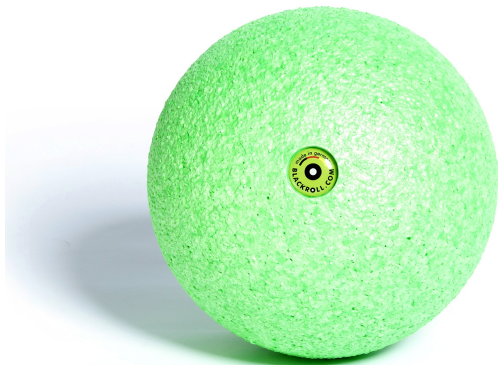

# Blackroll Ball balle de massage - 8 cm - vert

**gymna**

Art: 577139 | Marque: [BLACKROLL](#)

## Informations sur le produit

Le BLACKROLL DUO BALL est idéal pour le traitement des points de déclenchement. Après avoir reçu les instructions adéquates du kinésithérapeute, le patient pourra utiliser le BLACKROLL BALL lui-même. EFFET THÉRAPEUTIQUE

- pour traiter les points de déclenchement.
- pour le massage du dos, des épaules, du cou et des mollets.
- conçu pour une utilisation sur la colonne vertébrale.

### CARACTÉRISTIQUES

- dimensions : 16 x 8 cm ou 24 x 12 cm.
- poids : 33 ou 72 g.
- couleur : noir.
- livré avec carnet d'instructions et exemples d'exercices.