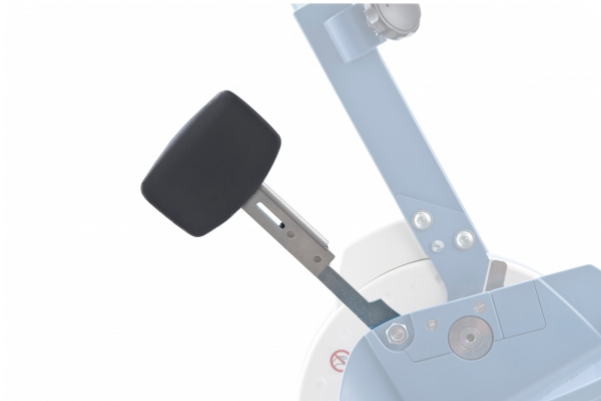

Coquilles mollets Thera-Trainer Tigo (2 pcs)

gymna

Art: 510792

Informations sur le produit

- les coquille-mollets évitent l'adduction ou l'abduction du membre inférieur pendant le pédalage.
- les coquilles-mollets sont dotées d'un coussin doux rembourré et d'une sangle de fixation.
- réglables en hauteur et amovibles.