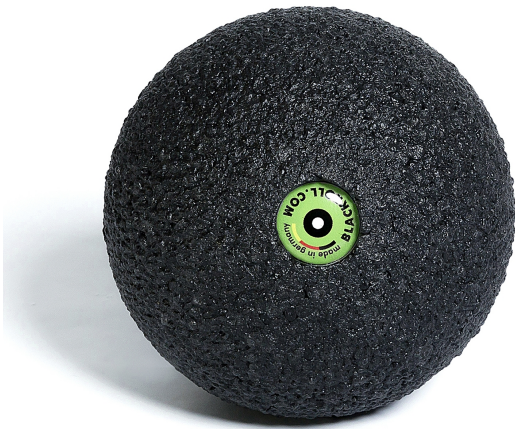

Blackroll Ball balle de massage - 8 cm - noir

gymna

Art: 577140 | Marque: [BLACKROLL](#)

Informations sur le produit

Le BLACKROLL DUO BALL est idéal pour le traitement des points de déclenchement. Après avoir reçu les instructions adéquates du kinésithérapeute, le patient pourra utiliser le BLACKROLL BALL lui-même. EFFET THÉRAPEUTIQUE

- pour traiter les points de déclenchement.
- pour le massage du dos, des épaules, du cou et des mollets.
- conçu pour une utilisation sur la colonne vertébrale.

UTILISATION

- sur la table de traitement ou contre le mur.

CARACTÉRISTIQUES

- dimensions : 16 x 8 cm ou 24 x 12 cm.
- poids : 33 ou 72 g.
- couleur : noir.
- livré avec carnet d'instructions et exemples d'exercices.

RESPECTUEUX DE L'ENVIRONNEMENT

- produit 100 % vert.
- 100 % recyclable.
- matériel sans propulseurs ou produits chimiques.