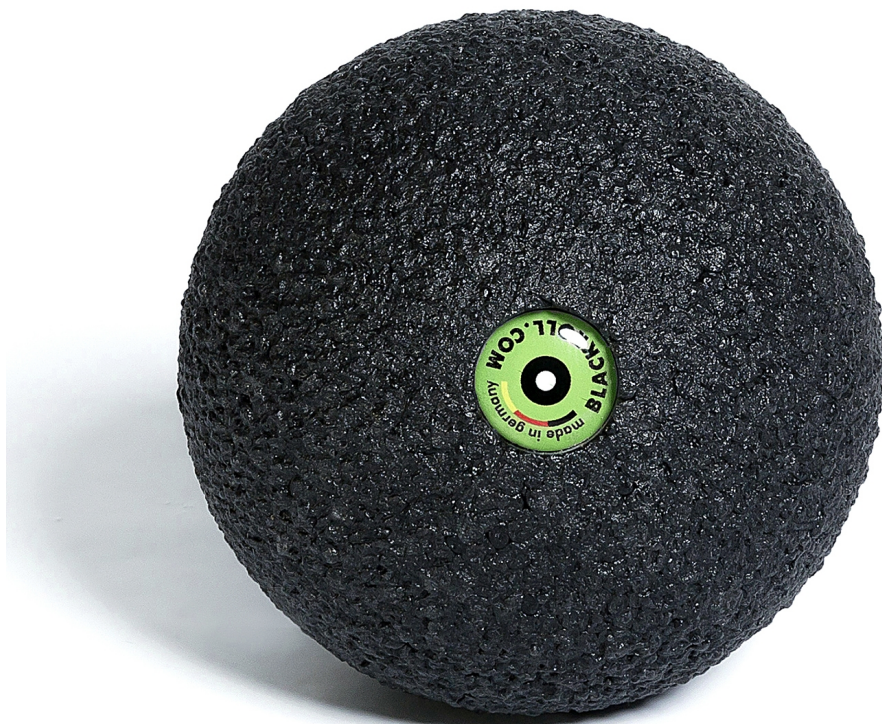

Blackroll Ball balle de massage - 8 cm - noir

Art: 577140 | Marque: BLACKROLL

gymna

10,90 €

Prix unitaire TVA incl.

Informations sur le produit

Le BLACKROLL DUO BALL est idéal pour le traitement des points de déclenchement. Après avoir reçu les instructions adéquates du kinésithérapeute, le patient pourra utiliser le BLACKROLL BALL lui-même. EFFET THÉRAPEUTIQUE

- pour traiter les points de déclenchement.
- pour le massage du dos, des épaules, du cou et des mollets.
- conçu pour une utilisation sur la colonne vertébrale.

UTILISATION

- sur la table de traitement ou contre le mur.

CARACTÉRISTIQUES

- dimensions : 16 x 8 cm ou 24 x 12 cm.
- poids : 33 ou 72 g.

- couleur : noir.
- livré avec carnet d'instructions et exemples d'exercices.

RESPECTUEUX DE L'ENVIRONNEMENT

- produit 100 % vert.
- 100 % recyclable.
- matériel sans propulseurs ou produits chimiques.