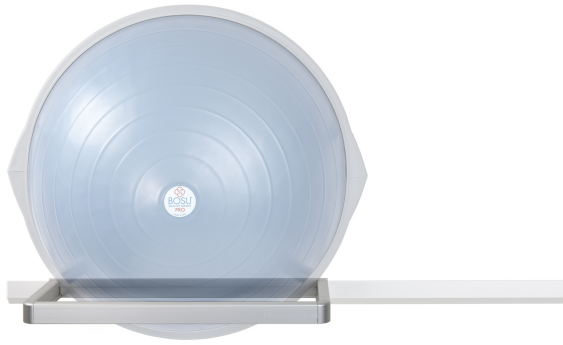

Qines Qlick support multi mini - 52 x 20 cm

gymna

Art: 577490 | Marque: QINES

Informations sur le produit

Le support Qines **Qlick Multi Maxi** fait partie du **système de rangement Qines Qlick**. Qines est la marque de distributeur de Gymna Belgique.

Le système de rangement consiste en un **profil mural de base** (art. 577.485) que vous pouvez fixer à un mur plein et auquel vous pouvez ajouter des supports de rangement/des étagères.

Votre matériel d'exercice 'pend' en quelque sorte au mur.

Plus rien ne traîne par terre et personne ne risque de marcher ou de trébucher dessus.

MULTI MINI SUPPORT DE RANGEMENT

- 2 supports Multi Mini s'adaptent au profil mural de 105 cm (d'autres combinaisons sont possibles).
- Le support Multi Mini convient pour suspendre, entre autres, votre Bosu, Togu Balanza, Togu Jumper, des ballons de médecine, des sangles et d'autres équipements d'exercice.
- Il suffit de 'cliquer' ce support sur le profil mural.

ÉTAGÈRE MULTI MINI

- possibilité de mettre une **tablette en bois Multi Mini** (art. 577.491) sur le support Multi Mini qui peut donc être utilisé comme étagère.
- pour ranger des essuies, des produits de massage, des crèmes, du petit matériel d'exercice, des coussins, des petits appareils, des modèles anatomiques, des Airex Balance Pads...