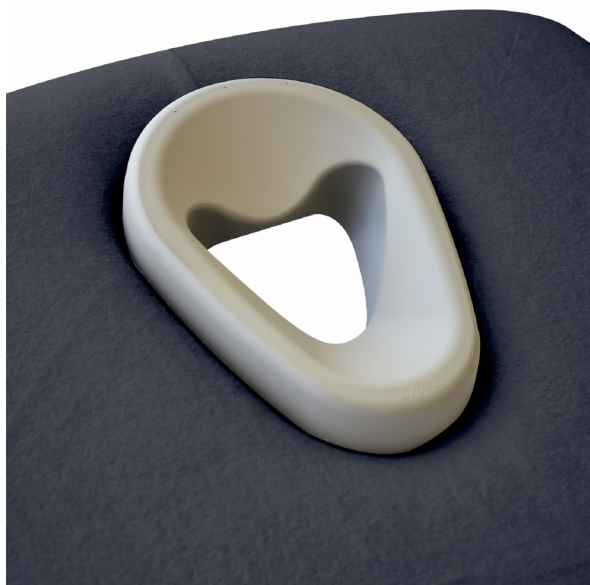

Housse éponge table - ouverture visage Ergomax - **gymna**

Bleu foncé

Art: 195536

Informations sur le produit

Housse en tissu éponge de haute qualité, spécialement pour les tables de massage de la série gymna.PRO.