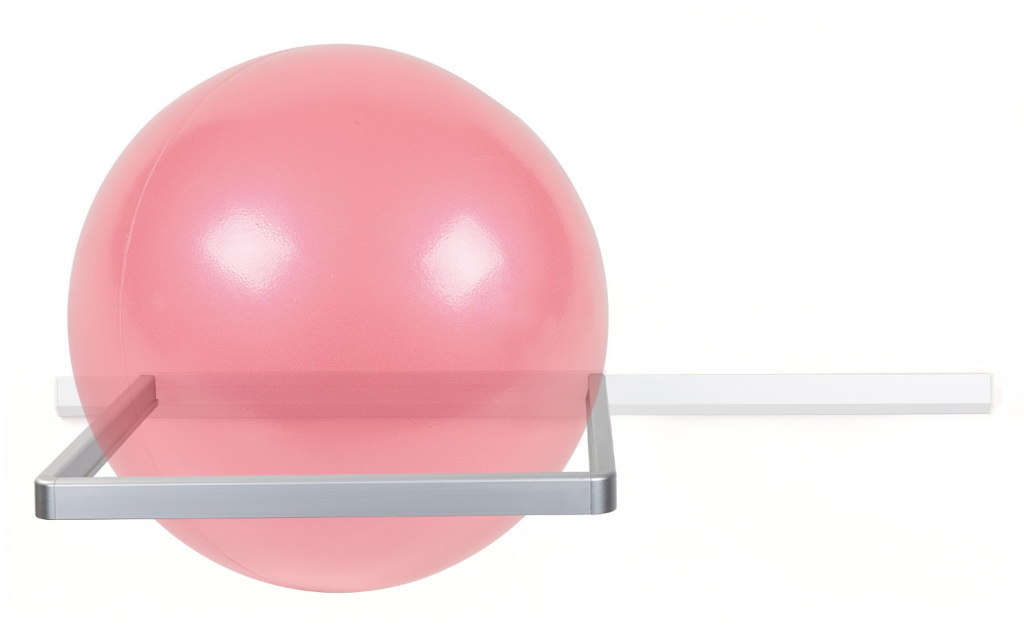

Qines Qlick support quadro maxi - 52 x 52 cm

Art: 577488 | Marque: QINES

gymna

197,34 €

Prix unitaire TVA incl.

Informations sur le produit

Le **support de rangement Qines Qlick Quadro Maxi** fait partie du **système de rangement Qines Qlick**. Qines est la marque 'maison' de Gymna Belgique.

Qines Qlick est un système de profils muraux révolutionnaire sur lequel vous pouvez ranger tout votre matériel d'exercice. Le système de rangement consiste en un **profil mural de base** (art. 577.485) que vous pouvez fixer à un mur plein et auquel vous pouvez ajouter des supports/des étagères.

Votre matériel d'exercice 'pend' en quelque sorte au mur.

Plus rien ne traîne par terre et personne ne risque de marcher ou de trébucher dessus.

SUPPORT DE RANGEMENT QUADRO MAXI

- 1 profil de base mural de 105 cm = 2 supports Quadro Maxi (d'autres sont possibles).

- le support Quadro Maxi est surtout idéal pour ranger vos ballons de gymnastique Togu
- il suffit de “cliquer” ce(s) support(s) au profil de base.

ÉTAGÈRE QUADRO MAXI

- possibilité de mettre **une tablette en bois** Quadro Maxi (art. 577.487) sur le support Quadro Maxi, qui peut donc être utilisé comme étagère.
- vous pouvez y ranger des essuies, des produits de massage, des crèmes, du petit matériel d'exercice, des coussins, du petit matériel (de massage), des modèles anatomiques, des Airex Balance Pads...