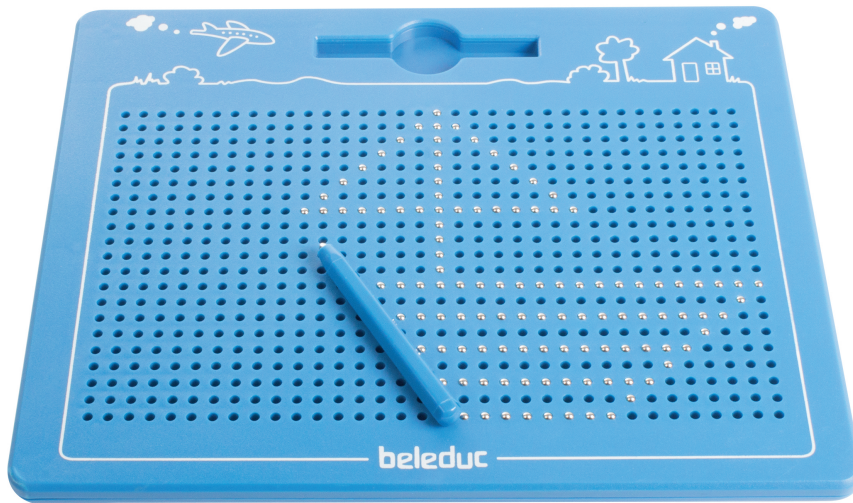

Tableau à dessin magnétique

gymna

Art: 574030 | Marque: BELEDUC

Informations sur le produit

JEU ÉDUCATIF : TABLEAU À DESSIN MAGNÉTIQUE

Apprendre à tenir un stylo de manière innovante !

- créer des images sympas avec des billes en métal et un stylo magnétique.
- les images peuvent être supprimées facilement, encore et encore.
- éducation somatique, artistique et mathématique.
- jeu éducatif pour des enfants à partir de 3 ans, PAS pour des plus jeunes.
- nombre de joueurs : à partir d'un joueur.
- dimensions du tableau : 315 × 255 × 18 mm.