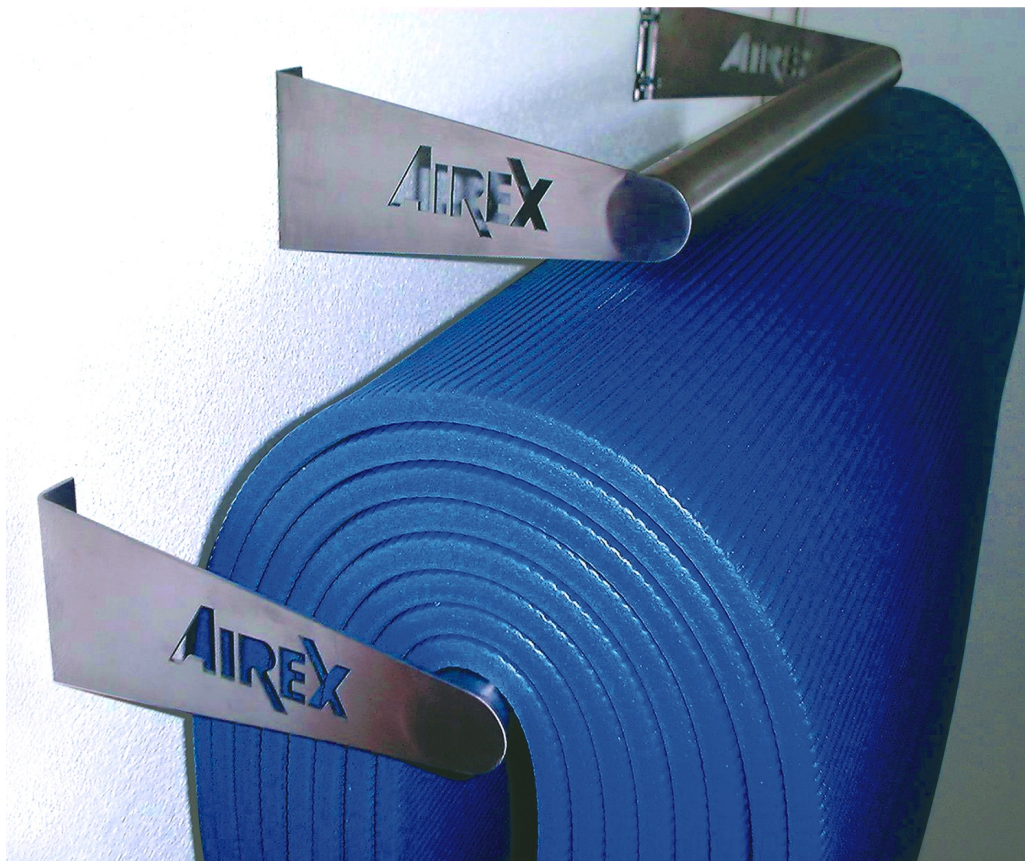

Airex Porte-tapis 105 cm

Art: 325556 | Marque: AIREX

gymna

139,95 €

Prix unitaire TVA incl.

Informations sur le produit

- Système de rangement en acier inoxydable
- Pour le rangement ordonné de 10 tapis Corona/Coronella (épais. 1.5 cm) ou pour 15 tapis Fitline (épais. 1 cm)
- Dimensions (larg. x prof. x haut.): env. 105 x 20 x 10 cm, barre d'un diamètre d'environ 4 cm
- Fixation murale, les accessoires de fixation sont compris