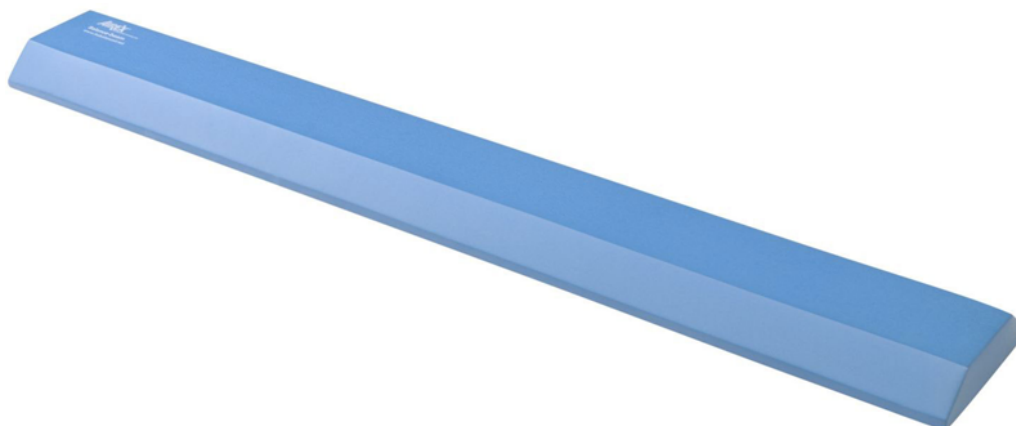

Airex Balance Beam - 160 x 24 x 6 cm - bleu

Art: 300350 | Marque: AIREX

gymna

125,95 € ~~139,95 €~~

Prix unitaire TVA incl.

Informations sur le produit

- Bomme d'équilibre, SANS antidérapant, toujours utiliser sur un tapis Airex
- Dimensions (long. x larg. x épais.) : env. 160 x 24 x 6 cm
- Poids : env. 0.9 kg