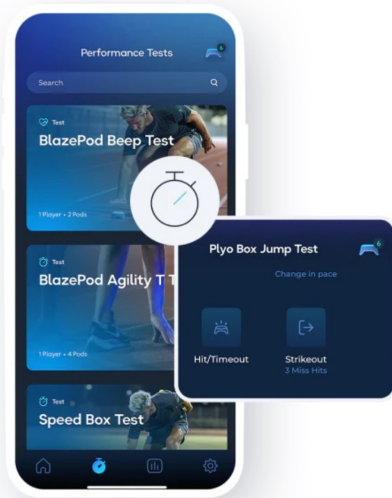

# Blazepod Pro Membership - abonnement annuel

**gymna**

Art: 578540 | Marque: BLAZEPOD

## Informations sur le produit

Met de Pod Base kunt u trainen waar en wanneer u maar wilt, op elke ondergrond en in verschillende weersomstandigheden, en genieten van een stabielere Pod basis en een betere zichtbaarheid van de Pod.