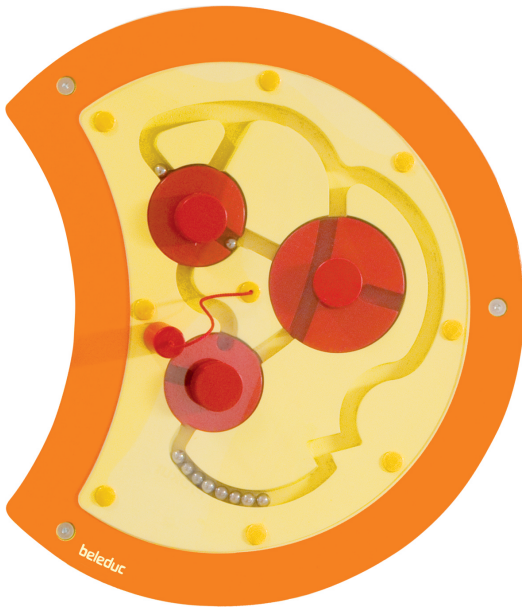

# Élément mural chenille - labyrinthe tournant

***gymna***

Art: 574081 | Marque: BELEDUC

## Informations sur le produit

JEU ÉDUCATIF : ELÉMENT MURAL 'CHENILLE'

La 'chenille' complète comprend 5 éléments individuels - tête, labyrinthe tournant, balance, toupie et horloge - constituant une exceptionnelle décoration murale.

- le tout offre différentes possibilités de jeu pour les enfants.
- dessins clairs et très stimulants.
- l'activité motrice, la créativité et la communication sont particulièrement encouragées.
- longueur totale: 190 cm.