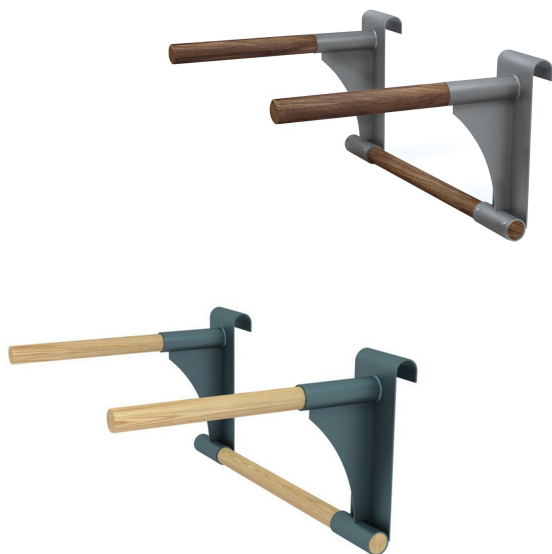

# Adaptation multifonctionnelle espalier Nohrd

***gymna***

## Wallbar - chêne

Art: 566420 | Marque: [NOHRD](#)

Informations sur le produit