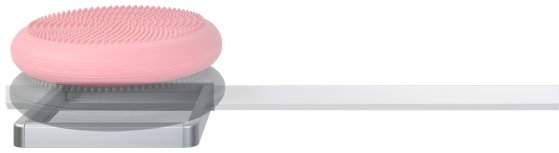

# Qines Qlick support quadro mini - 30 x 30 cm

**gymna**

Art: 577484 | Marque: QINES

## Informations sur le produit

Le **support de rangement** Qines **Qlick Quadro Mini** fait partie du **système de rangement Qines Qlick**. Qines est la marque 'maison' de Gymna Belgique.

Qines Qlick est un système de profils muraux révolutionnaire sur lequel vous pouvez ranger tout votre matériel. Le système de rangement consiste en un **profil mural de base** (art. 577.485) que vous pouvez fixer à un **mur plein** et auquel vous pouvez ajouter des supports de rangement/des étagères.

### SUPPORT DE RANGEMENT QUADRO MINI

- 1 profil mural de 105 cm = 3 supports Quadro Mini (d'autres combinaisons sont possibles).
- le support Quadro Mini est surtout idéal pour ranger des petits ballons d'exercice, des sangles, ...
- il suffit de 'cliquer' ce(s) support(s) au profil mural.