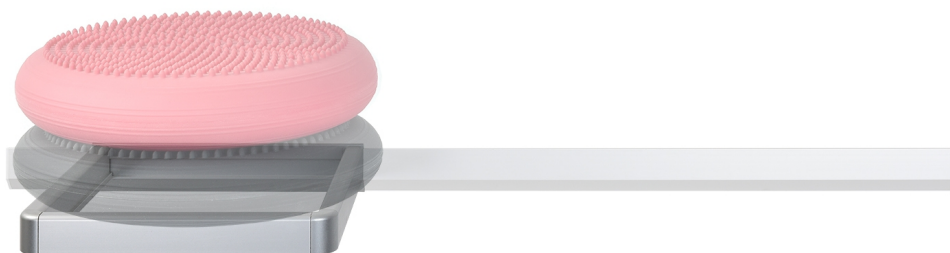

# Qines Qlick support quadro mini - 30 x 30 cm

Art: 577484 | Marque: QINES

**gymna**

168,83 €

Prix unitaire TVA incl.

## Informations sur le produit

Le **support de rangement** Qines **Qlick Quadro Mini** fait partie du **système de rangement Qines Qlick**. Qines est la marque 'maison' de Gymna Belgique.

Qines Qlick est un système de profils muraux révolutionnaire sur lequel vous pouvez ranger tout votre matériel. Le système de rangement consiste en un **profil mural de base** (art. 577.485) que vous pouvez fixer à un **mur plein** et auquel vous pouvez ajouter des supports de rangement/des étagères.

Votre matériel d'exercice 'pend' en quelque sorte au mur.

Plus rien ne traîne par terre et personne ne risque de marcher ou de trébucher dessus.

### SUPPORT DE RANGEMENT QUADRO MINI

- 1 profil mural de 105 cm = 3 supports Quadro Mini (d'autres combinaisons sont possibles).
- le support Quadro Mini est surtout idéal pour ranger des petits ballons d'exercice, des sangles,