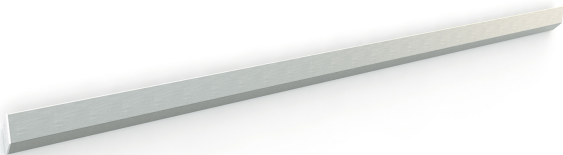

Qines Qlick profile mural de base - 105 cm

gymna

Art: 577485 | Marque: [QINES](#)

Informations sur le produit

Le **profil mural de base Qlick** est la 'base' du **système de rangement Qines Qlick**. C'est un système de profils muraux révolutionnaire sur lequel vous pouvez déposer tout votre matériel d'exercice. Qines est la marque 'maison' de Gymna Belgique.

Le système de rangement consiste en un **profil mural de base** que vous pouvez fixer à un **mur plein**. Votre matériel d'exercice 'pend' en quelque sorte au mur. Plus rien ne traîne par terre et personne ne risque de marcher ou de trébucher sur votre matériel.

CLIQUER LES SUPPORTS DE RANGEMENT

- sur un profile mural de 105 cm vous pouvez fixer (en fonction de la taille) un ou plusieurs supports Qlick (en fonction de la taille) pour y ranger des tapis d'exercice, ballons de gymnastique, Bosu, Togu Jumper, sangles, medecine ball ...
- vous pouvez placer ou enlever des **supports de rangement** sur les profiles muraux Qlick en 'clickant' selon vos envies, ou les déplacer en glissant.