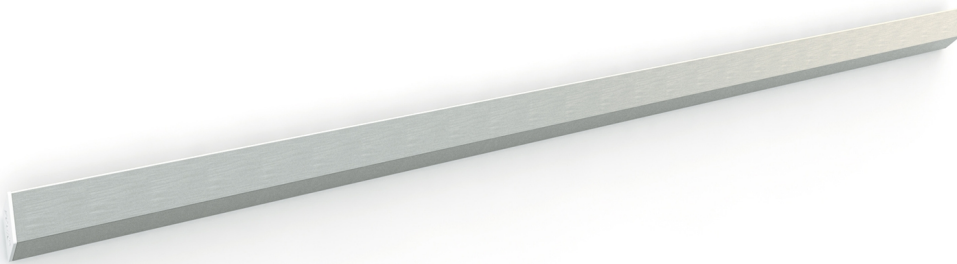

# Qines Qlick profile mural de base - 105 cm

Art: 577485 | Marque: QINES

**gymna**

99,00 €

Prix unitaire TVA incl.

## Informations sur le produit

Le **profil mural de base Qlick** est la 'base' du **système de rangement Qines Qlick**. C'est un système de profils muraux révolutionnaire sur lequel vous pouvez déposer tout votre matériel d'exercice. Qines est la marque 'maison' de Gymna Belgique.

Le système de rangement consiste en un **profil mural de base** que vous pouvez fixer à un **mur plein**. Votre matériel d'exercice 'pend' en quelque sorte au mur.

Plus rien ne traîne par terre et personne ne risque de marcher ou de trébucher sur votre matériel.